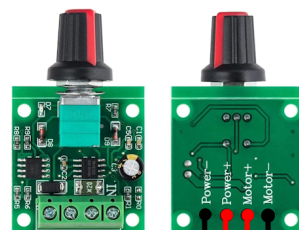

REGOLATORE PWM 5-16V

INTERRUTTORE ON/OFF

POWER BANK

ANELLO LED COB 12V 5W

STEP UP 5-->12V

CONNETTORE FEMMINA 5.5X2.1

CONNETTORE FEMMINA 5.5X2.1

Termini d'uso: