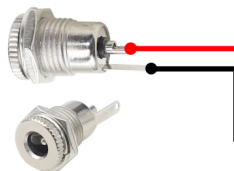

REGOLATORE PWM 5-16V

INTERRUTTORE ON/OFF

POWER BANK

ANELLO LED COB 12V 5W

STEP UP 5-->12V

CONNETTORE FEMMINA 5.5X2.1

CONNETTORE FEMMINA 5.5X2.1

Termini d'uso: