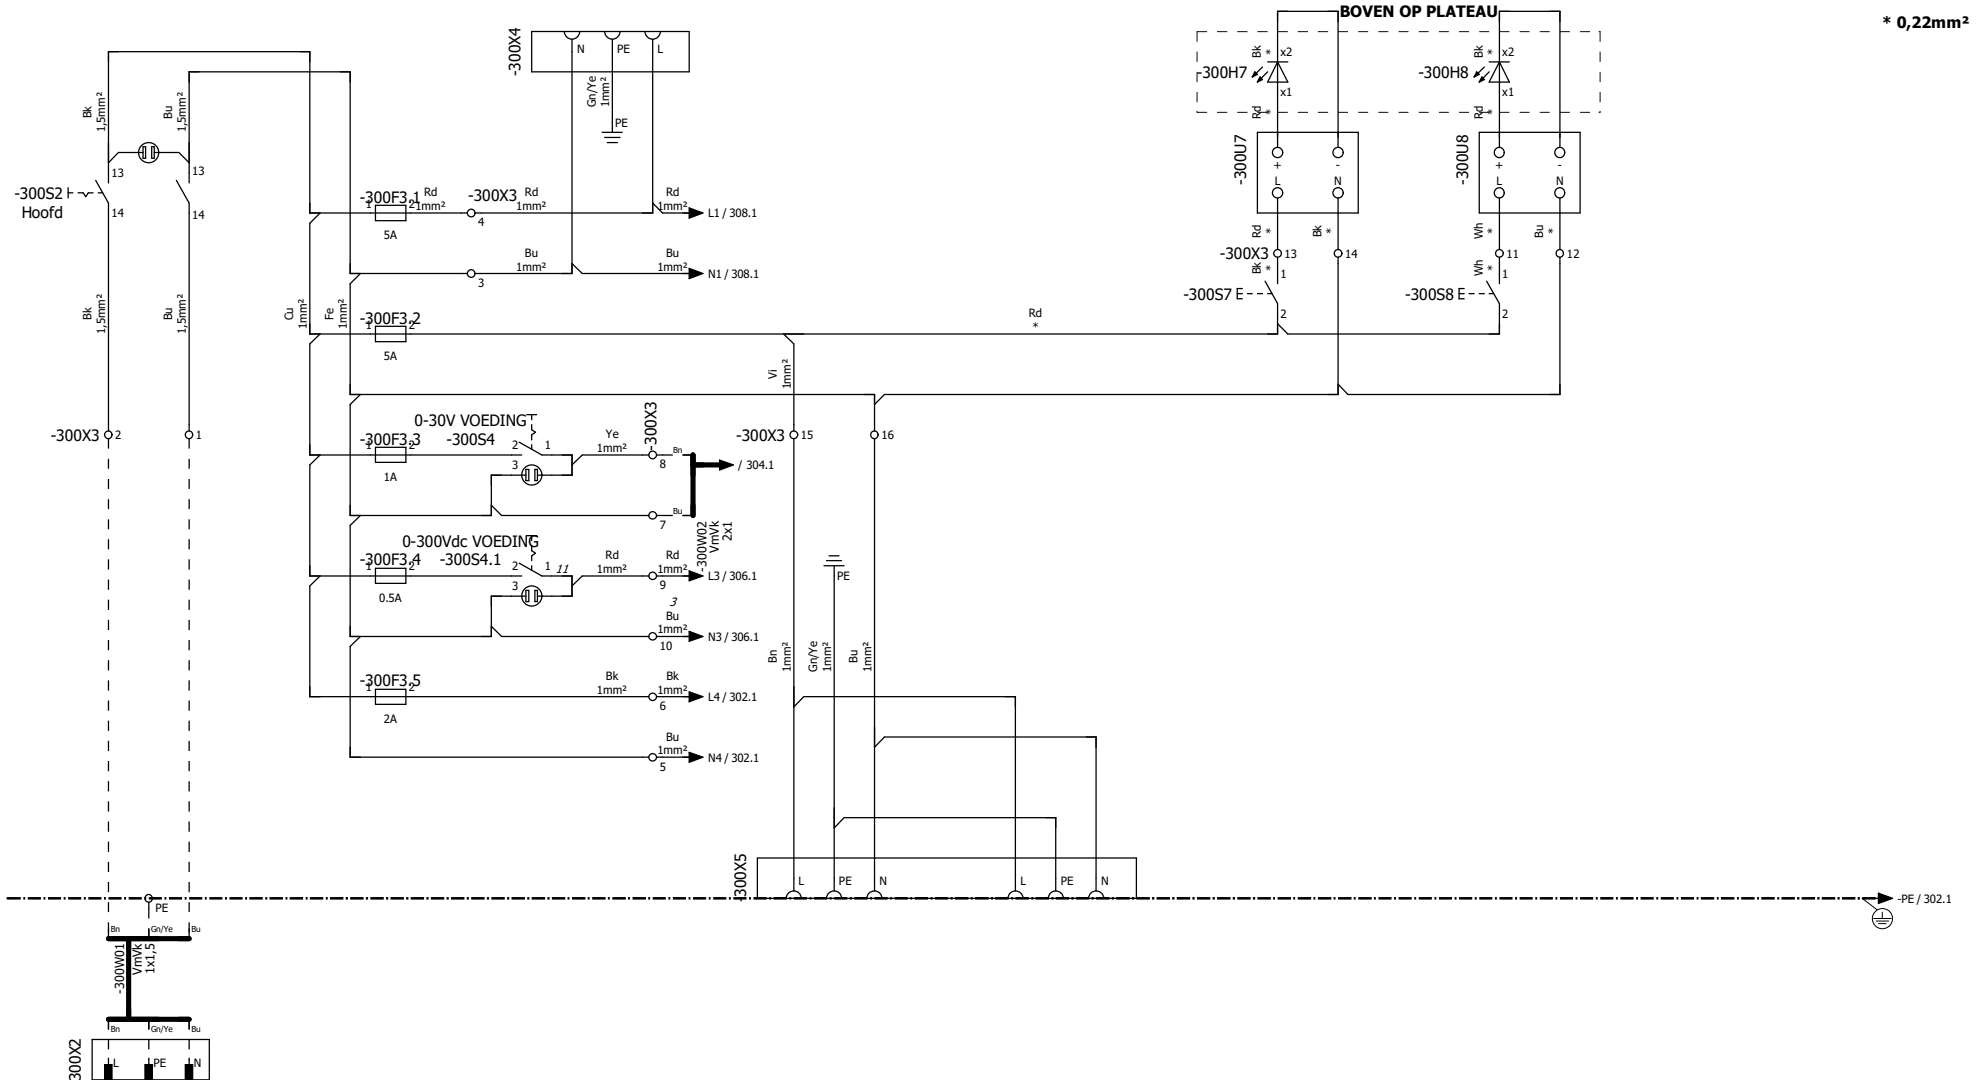

1	2	3	4	5	6	7	8	9	10
	230Vac IN	ZEKERINGEN	WCD SOLDEER STATION	ALGEMENE WCD		LAMP RECHTS	LAMP LINKS	V- & A-METER	

\* 0,22mm<sup>2</sup>