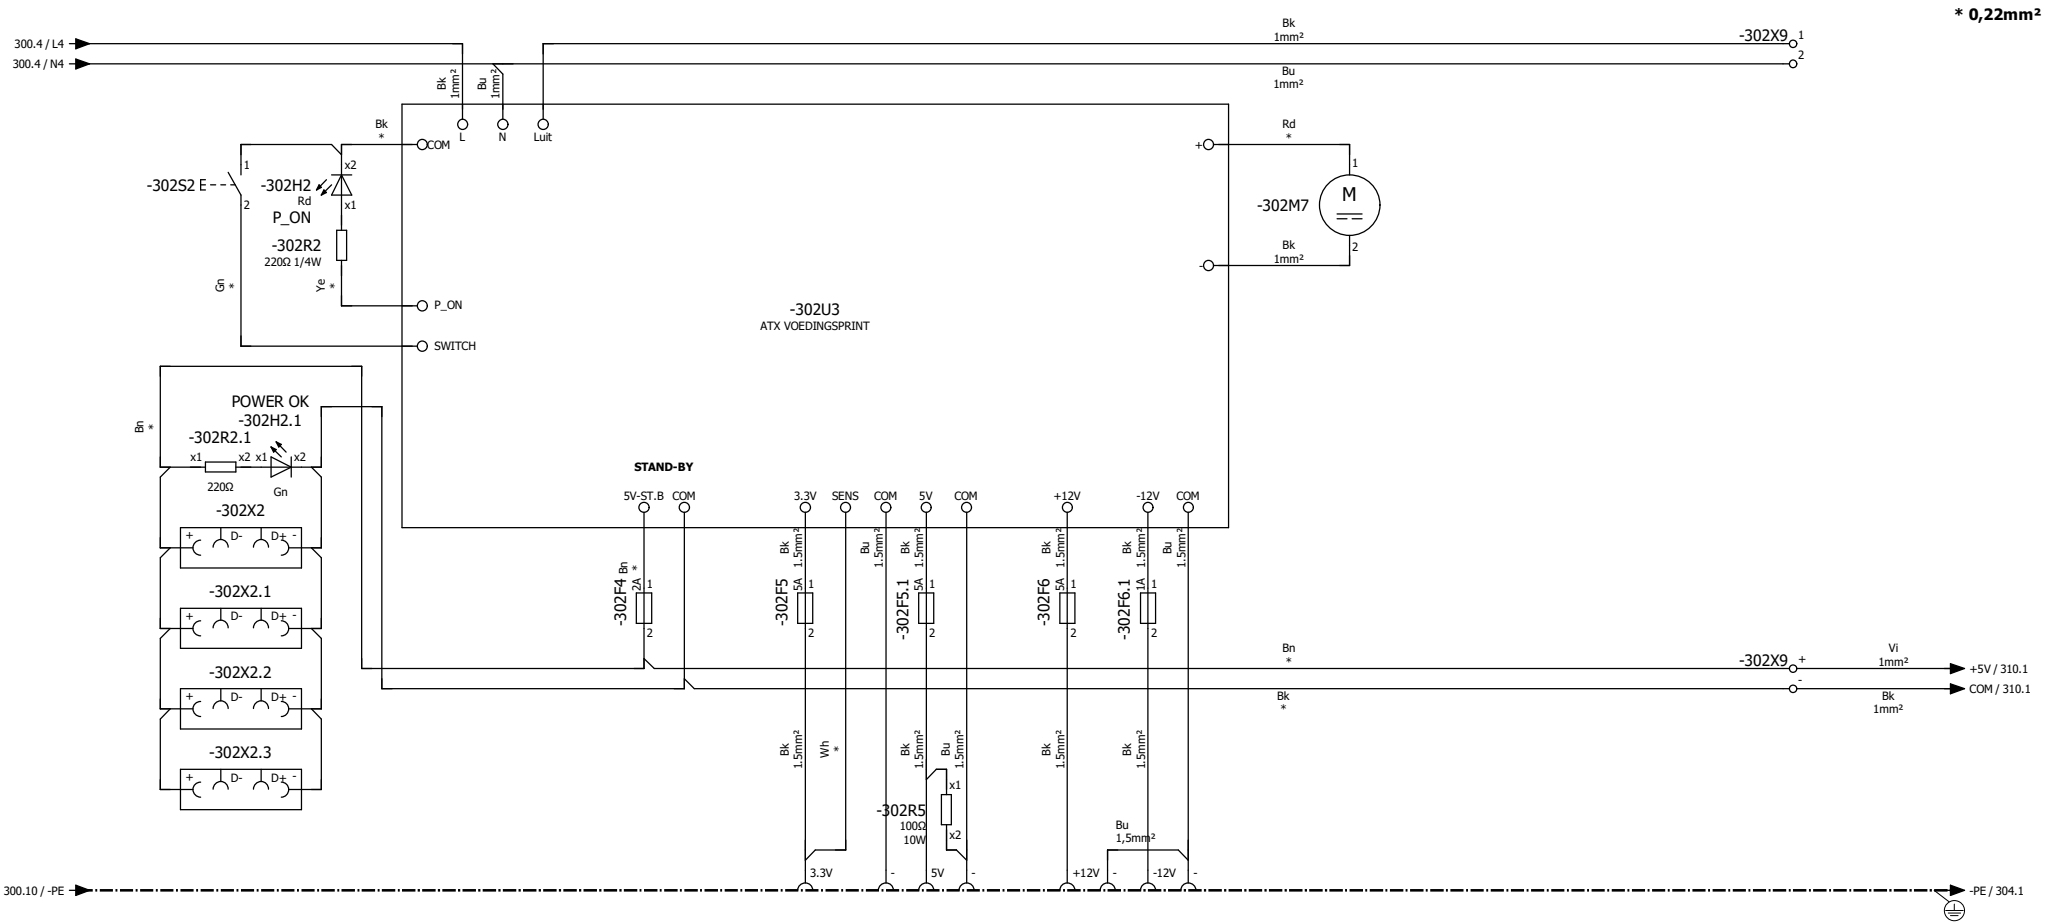

1	2	3	4	5	6	7	8	9	10
-	AAN/UIT SCHAKELAAR, POWER OK LED, POWER ON LED, USB AANSLUITINGEN	SPANNING IN/UIT	USB- & AUX. VOEDING	GECHAKELDE VOEDINGEN		VENTILATOR	-	-	-

Print date: 10-11-2025

All rights reserved by VERHOEF EMC BV