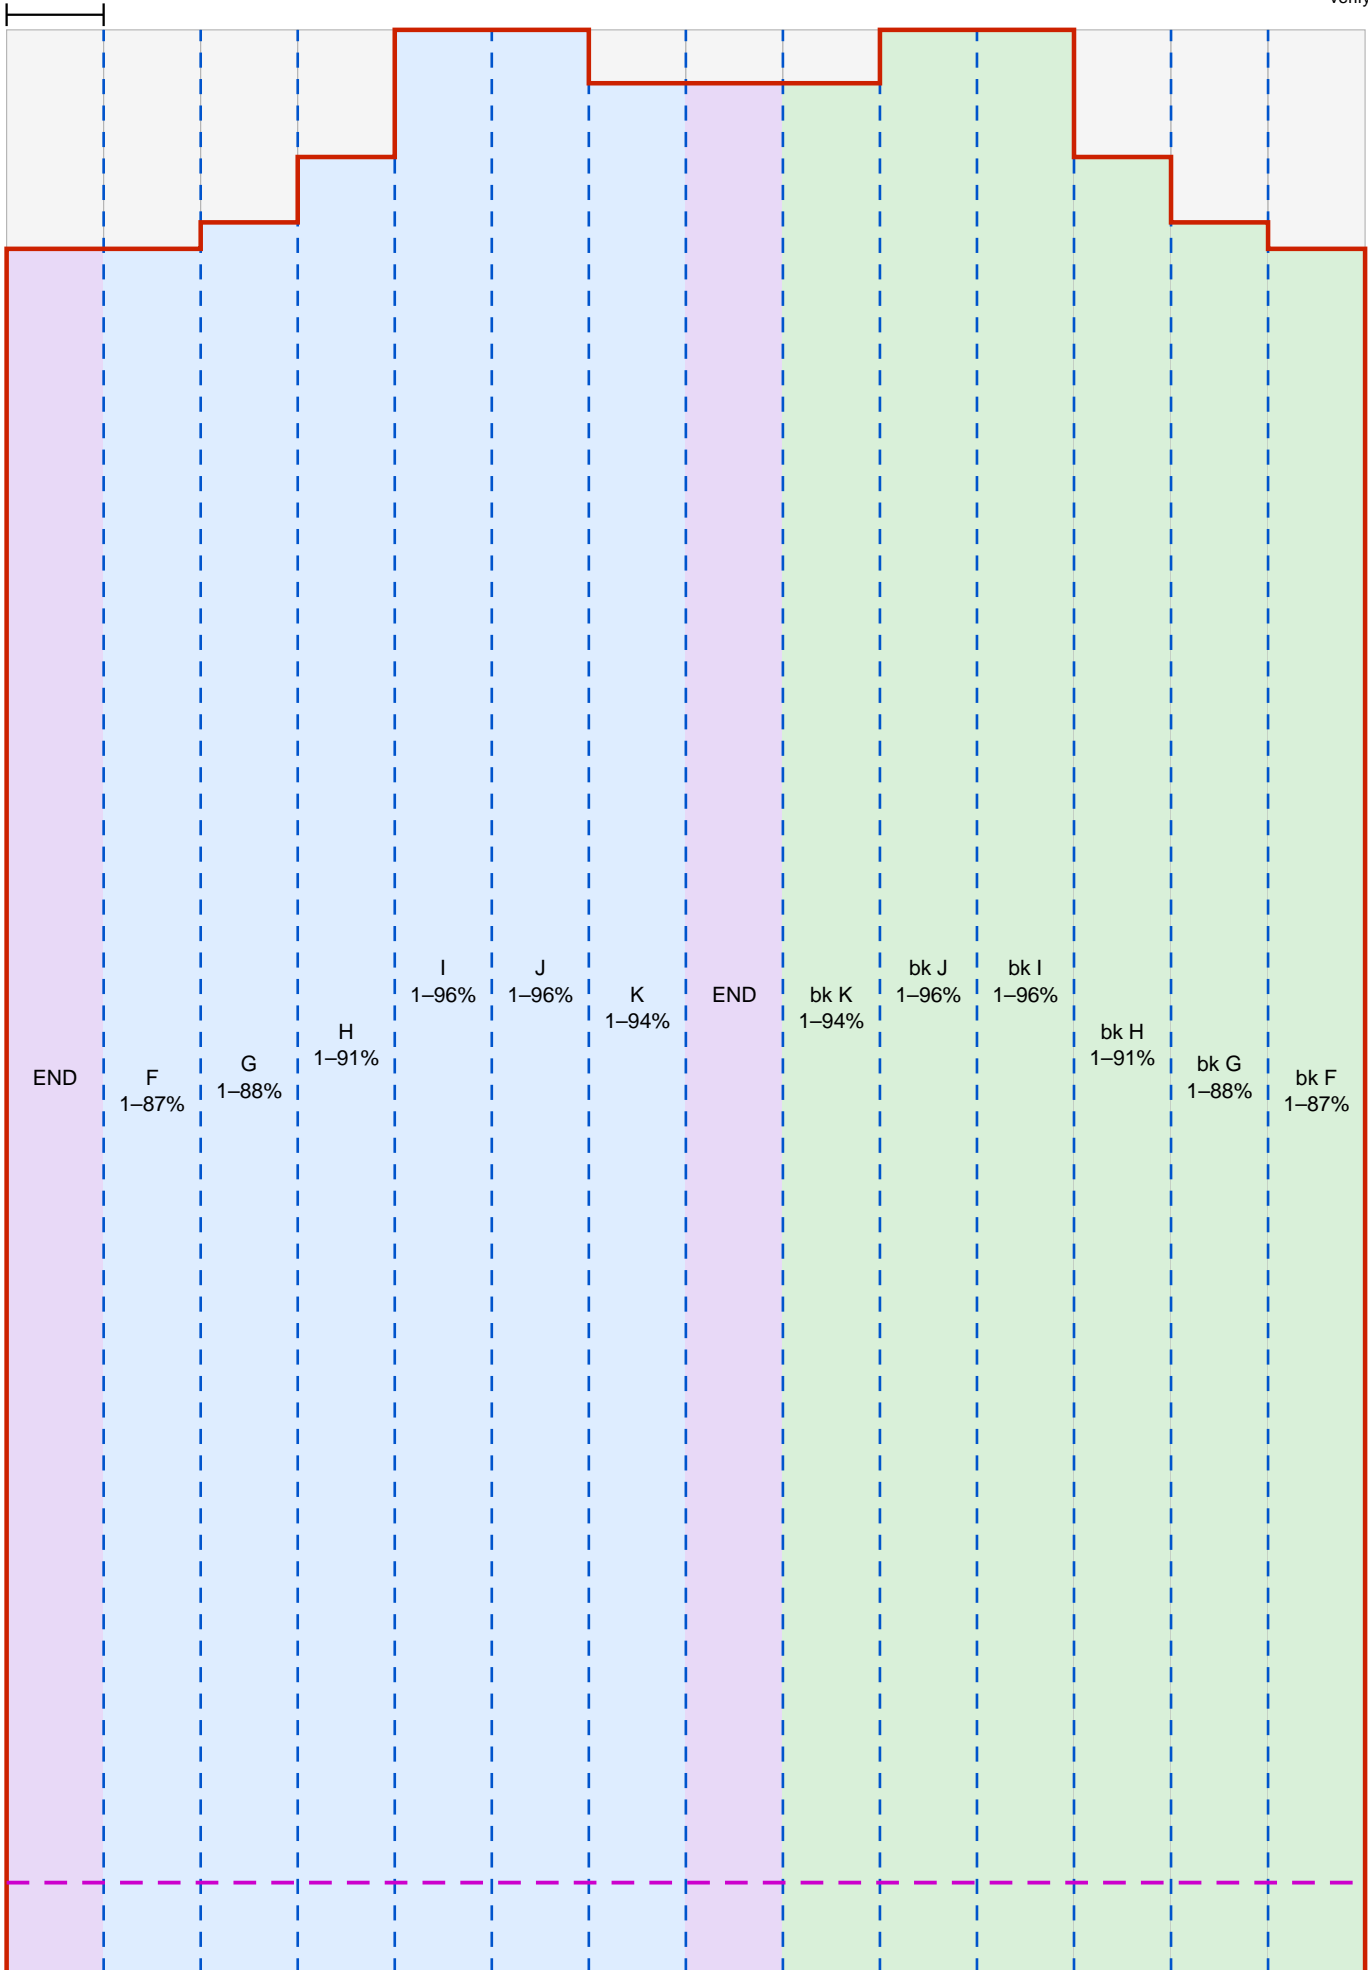

Row 19 · SIDE WALLS · Cols F,G,H,I,J,K

Strip order: END|F| G| H| I| J| K|END|K| J| I| H| G| F

★ PRINT AT 100% ACTUAL SIZE (not "fit to page") ★

← align with next p

Row 19 - SIDE WALLS - Cols F,G,H,I,J,K

Strip order: END|F| G| H| I| J| K|END|K| J| I| H| G| F

★ PRINT AT 100% ACTUAL SIZE (not "fit to page") ★

END	F 1-87%	G 1-88%	H 1-91%	I 1-96%	J 1-96%	K 1-94%	END	bk K 1-94%	bk J 1-96%	bk I 1-96%	bk H 1-91%	bk G 1-88%	bk F 1-87%
-----	------------	------------	------------	------------	------------	------------	-----	---------------	---------------	---------------	---------------	---------------	---------------

← align with previous